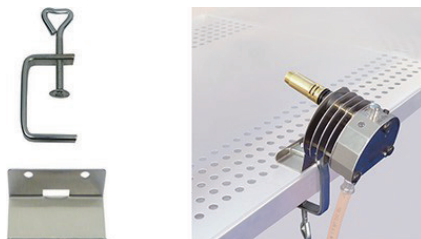

WLD-TEC

マルチアングル

電子着火式ブンゼンバーナー

フレイム110

- フレイム110セット  
専用ガスカートリッジ  
アダプターCV470付  
商品番号〈2000082〉  
定価138,000円（税別）

どんな角度でも着火可能

## 特 長

- 多角度電子着火式ブンゼンバーナーです。
- 横向きにも、下向きにも、手前から奥へも固定可能なので様々な用途で使用できます。
- 通常のガスバーナーよりも強い火力なので、ガラス加工にも最適です。
- ワイヤレスフットペダル(別売)による操作が可能です、煩わしいコードが無いので快適に作業ができます。

## オプション

- ブラケット壁掛け

商品番号<2050114>  
11,000円(税別)

- ブラケット水平

商品番号<2050115>  
9,500円(税別)

- ブラケットスタンド

商品番号 <2050120>  
36,000円(税別)

- ガスカートリッジアダプターCV470  
(フレーム110用)