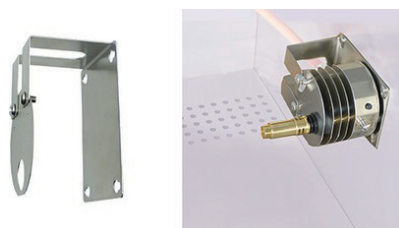

特 長

- ●多角度電子着火式ブンゼンバーナーです。
- ●横向きにも、下向きにも、手前から奥へも固定可能なので様々な用途で使用できます。
- ●通常のガスバーナーよりも強い火力なので、ガラス加工にも最適です。
- ●ワイヤレスフットペダル(別売)による操作が可能です、煩わしいコードが無いので快適に作業ができます。

オプション

- ●ブラケット壁掛け

商品番号<2050114>
11,000円(税別)